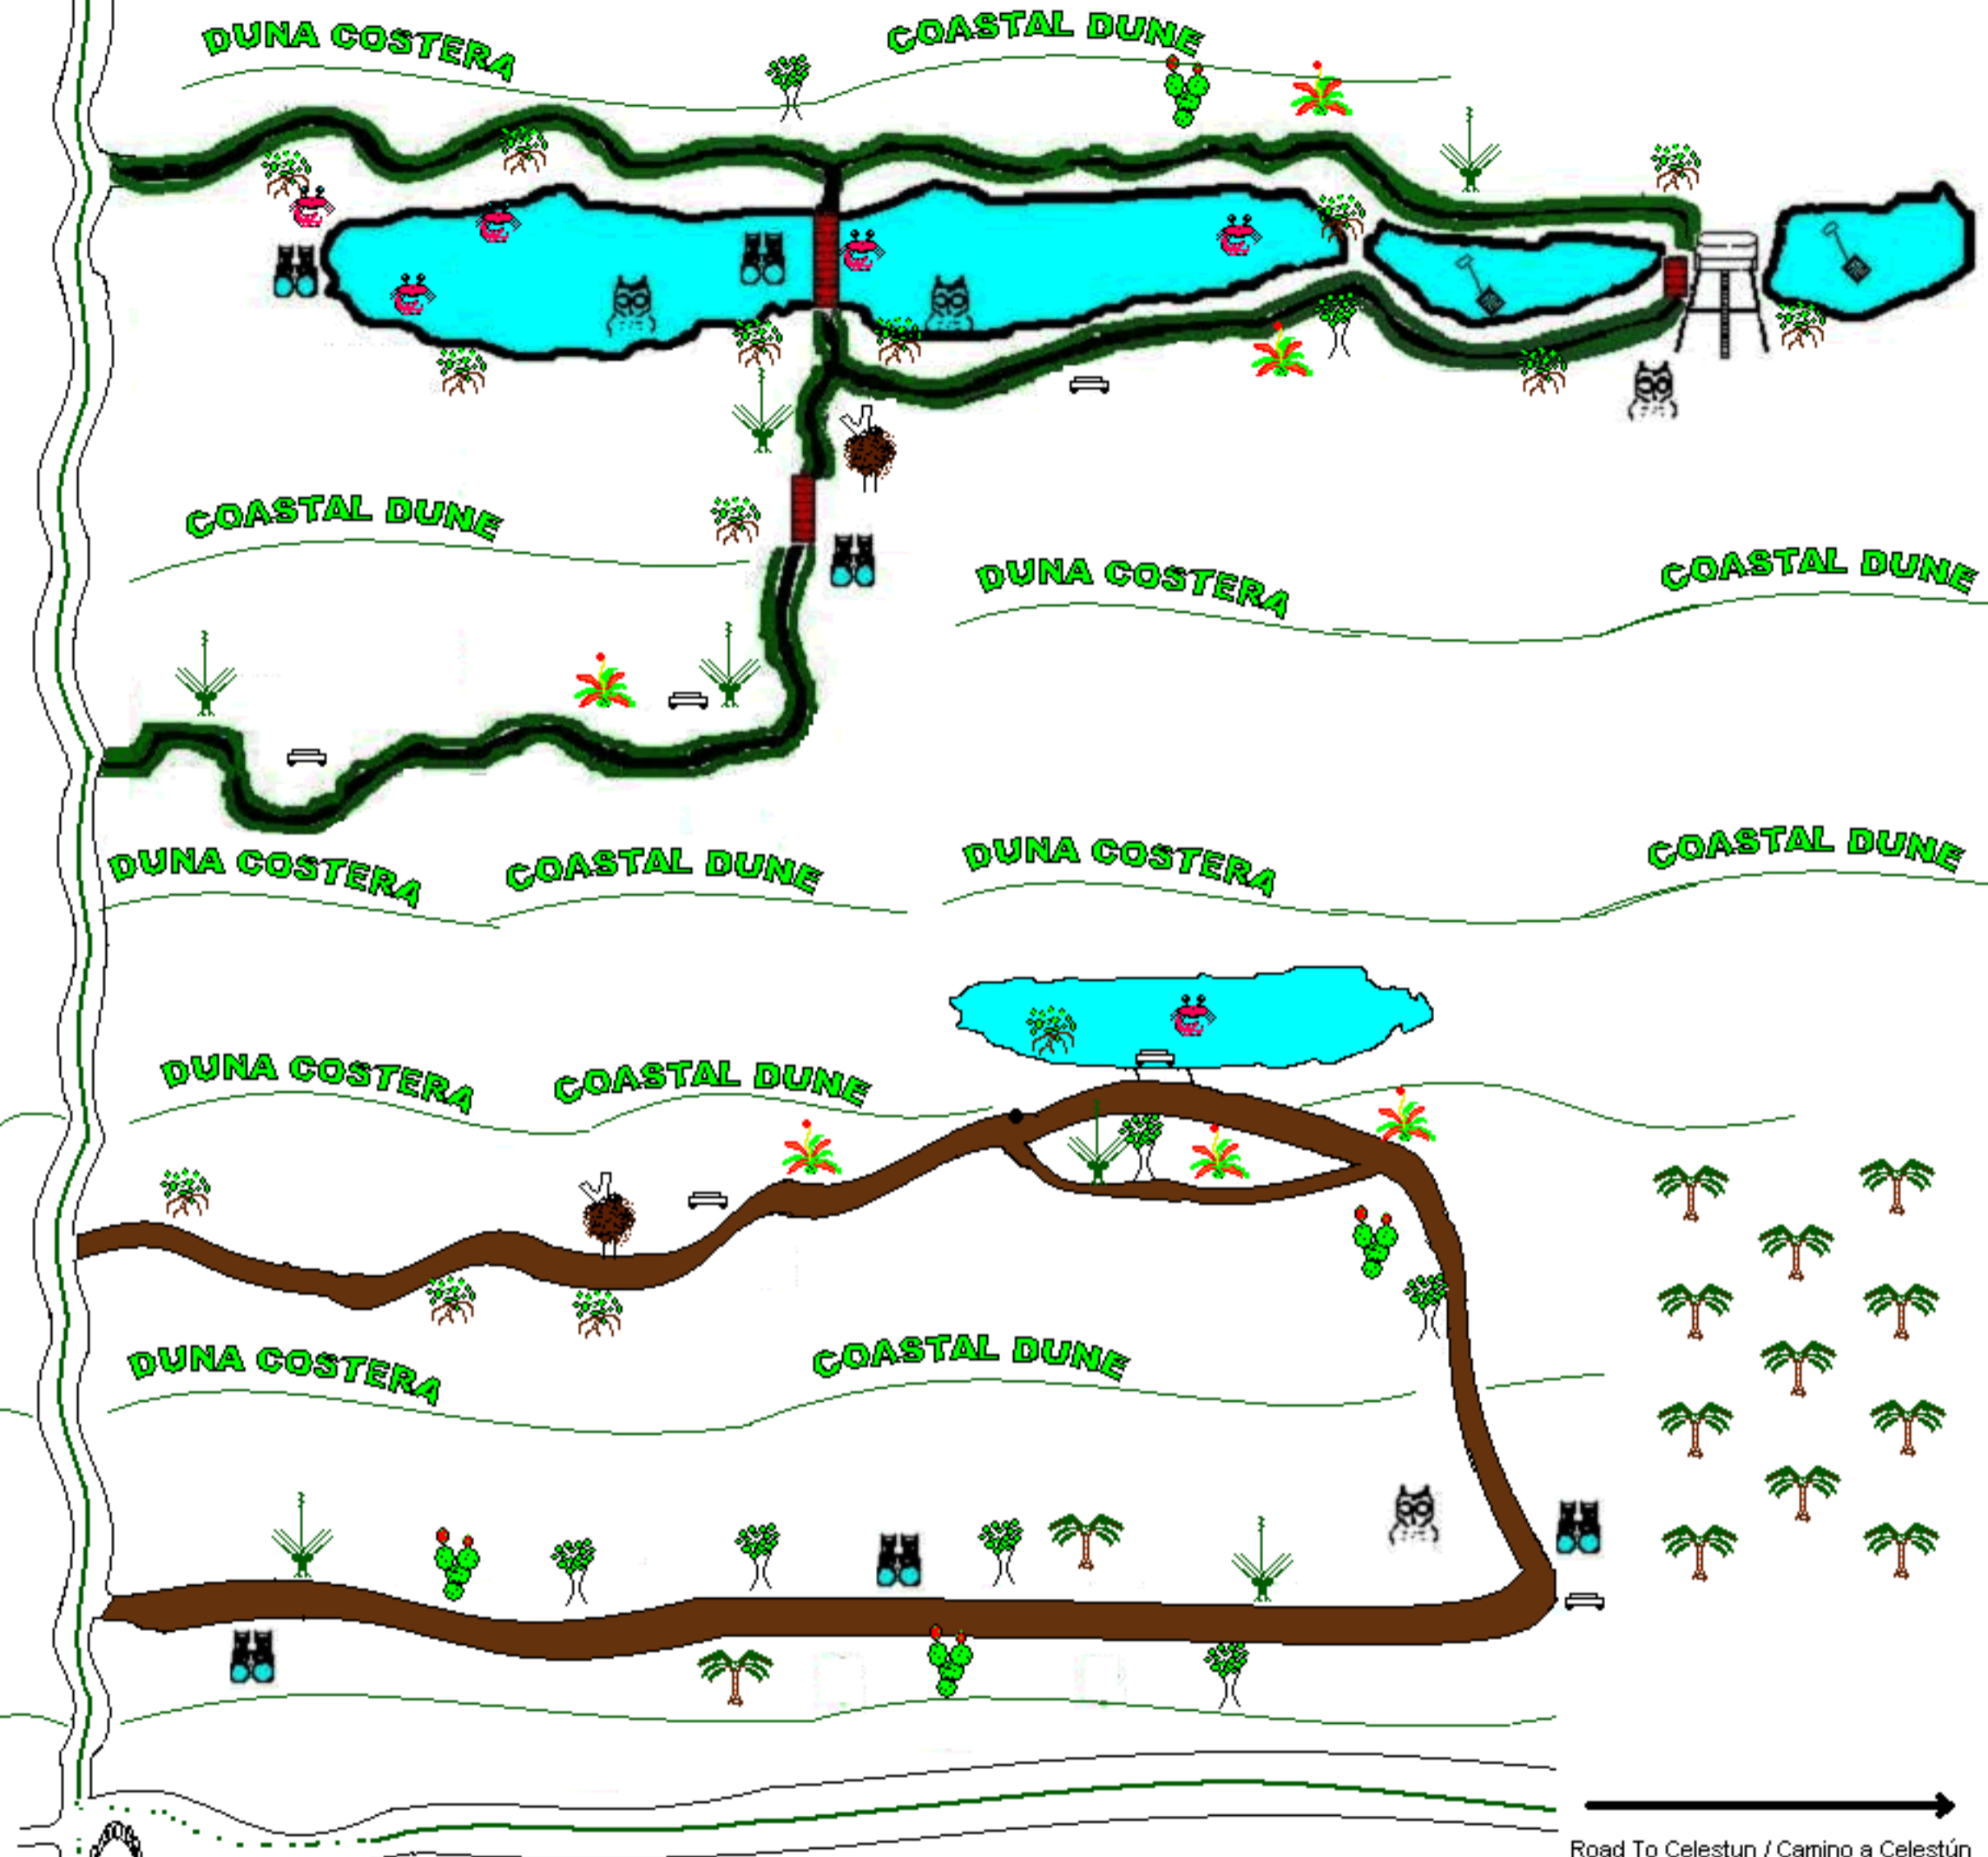

Road to El Palmar / Camino a El Palmar

Road To Celestun / Camino a Celestún

Interpretative Trail Sendero Interpretativo Aguada Tauche

Road To Celestun / Camino a Celestún

 Bench / Banca

 Poison wood / Chechem

 Bird Observation Site
Sitio de observacion
de aves

 Termite Nest
Termitero

 Pond / Aguada

 Salt extraction / Extracción de sal

 Cangrejo violonista / Fidler Crabs

 Coconut Tree / Cocotero

 Agave / Chelem

 Prackly-pear Cactus / Nopal

 Manglar / Mangroves

 Bromelias / Bromeliads

 Great Horned Owl
nesting site / Zona de
anidación del Búho
Cornudo

Observatio Tower
Torre de observación

Interpretative Trail Sendero Interpretativo El Temible Chechem